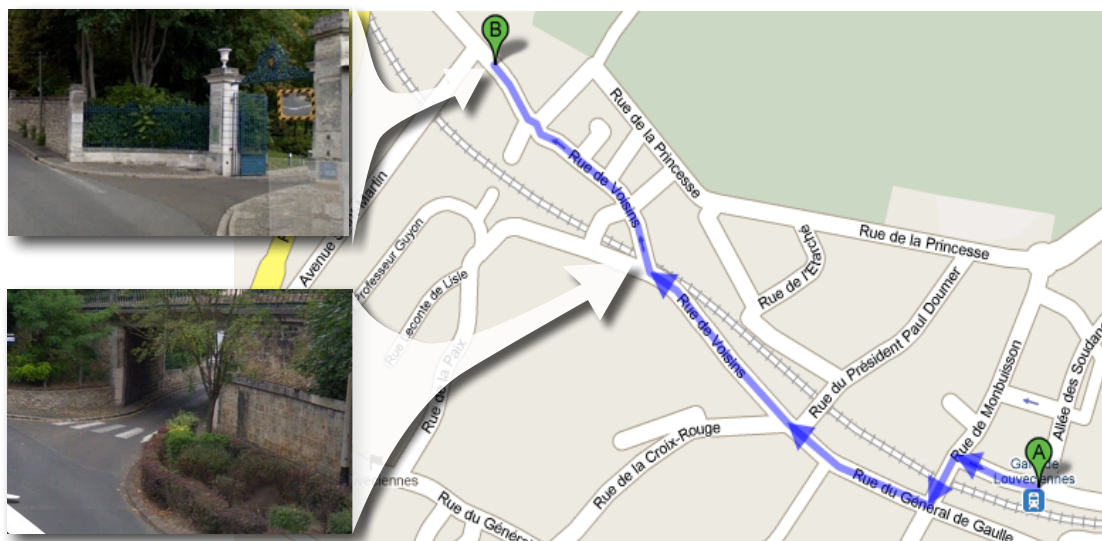

VERS LE LEADERSHIP ÉTHIQUE, UNE JOURNÉE POUR AGIR MAINTENANT

Venir en transport en commun :

Prendre le train à la **Gare Saint-Lazare à 8h03** ou **La Défense à 8h12** en direction de Saint-Nom-la-Bretonne, Forêt de Marly. **Descendre à Louveciennes**. Arrivée à 8h32.

Prendre ensuite la **navette spéciale à 8h37**.

Si vous arrivez en retard, le chemin pied (10mn), depuis la gare de Louveciennes

En voiture

- Depuis l'A13
- Prendre la sortie 6 Marly-le-Roi/Saint-Germain-en-Laye/Le Chesnay
- N186/Route de Versailles (panneaux vers Louveciennes/Saint-Germain/Marly-le-Roi) 2,3 km
- Tourner légèrement à droite sur Av Saint-Martin 35m
- Tourner à gauche pour rester sur Av Saint-Martin 400m
- Tourner à droite sur D102/Rue de Voisin.